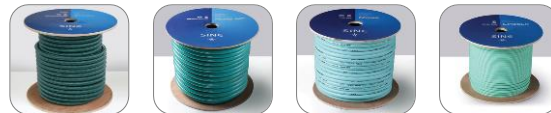

Alimentazione

Modello	Nidas	Nidas Gold	Nidas HC	Zunmu	Louis X	Canton
Lunghezza	1.5M			1.8M		
Spina	US 15 A / UK 13A / Europe Schuko					
Diametro conduttore	13 AWG / 2.62mm ² (300V / 23A)		10 AWG / 5.26mm ² (300V / 30A)	15 AWG / 1.65mm ² (300V / 19A)	12 AWG	12 AWG
Prezzo	210	330	440	505	795	1.030

Modello	Sutra	Coliseum II	Kosmos
Lunghezza	1.8M		
Spina	US 15 A / UK 13A / Europe Schuko		
Diametro conduttore	10 AWG	12 AWG	14 AWG
Prezzo	1.620	2.490	3.680

Potenza

Modello	Coleman	Zunmu	Louis X	Alonso	Sutra
Lunghezza	2.5M			2.8M	
Connettore	Banana / Spade				
Diametro conduttore	14 AWG	15 AWG	12 AWG	14 AWG	12AWG
Prezzo	320	640	930	1.155	1.935

Modello	Coliseum II	Kosmos
Lunghezza	2.8M	
Connettore	Banana / Spade	
Diametro conduttore	10 AWG	10 AWG
Prezzo	3.300	7.930

Interconnessione

Modello	Junior	Timon	Ophelia	Ella X	Kosmos
Lunghezza	1.2M			1.5M	
Connettore	RCA / XLR				
Prezzo	280 / 310	445 / 500	760 / 820	1.220 / 1.280	2.270 / 2.560

Cavi a metro

Modello	Zunmu	Nidas HC+	Nidas	Lincoln
Lunghezza totale		50M / Roll		75M or 150M/ Roll
Bassa resistenza	0.0304Ω/M			
Diametro del cavo	15 AWG / 1.65mm ²	10AWG / 5.26mm ²	13AWG / 2.62mm ²	16AWG / 1.31mm ²
Prezzo (/m)	130	95	65	8